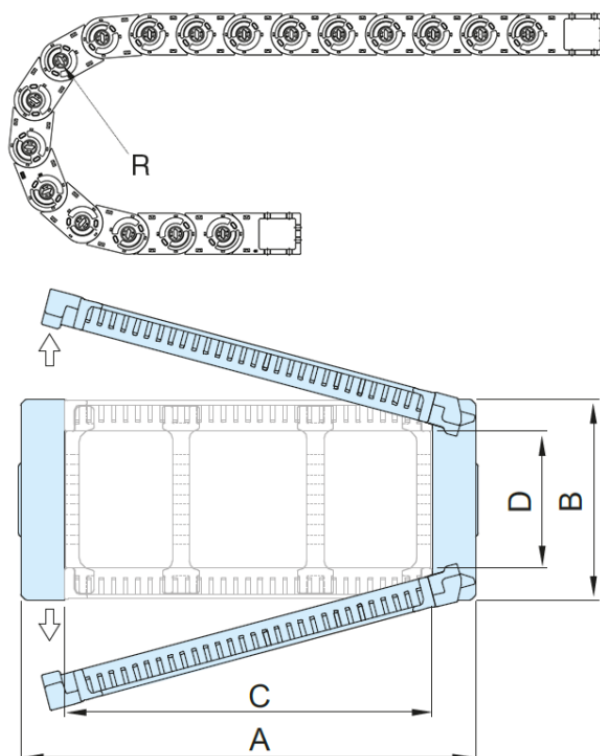

Varenummer: 18ST055N100R150

Beskrivelse: ST Energikæde, ST055N.100 Radius 150- Hoved nr. (1LK)  
Type ST055N.100.R150

## Mål

A = 121

B = 52

C = 100

D = 40

I = 55

R = 150